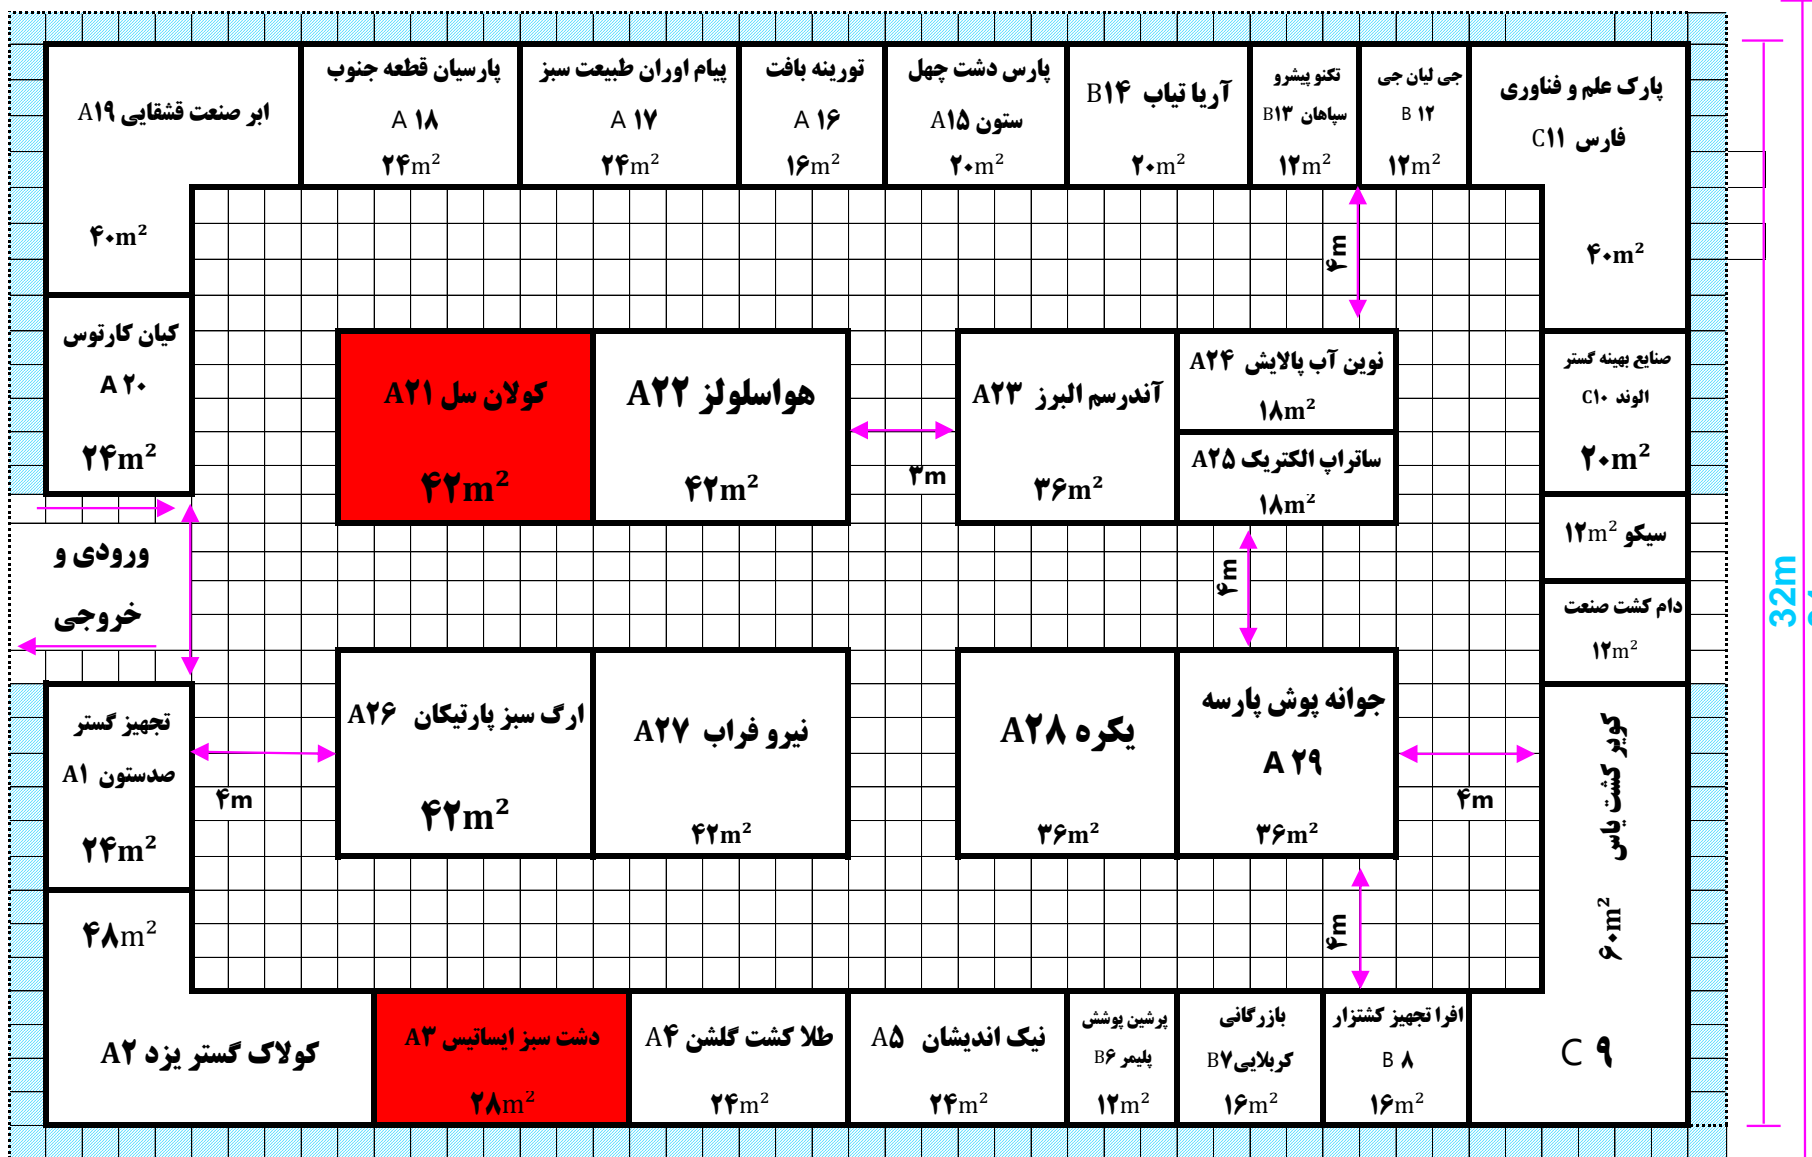

47m
 45m

قسمت هاشور، خورده فاصله دیوار سالن تا پانل ها ۱ متر