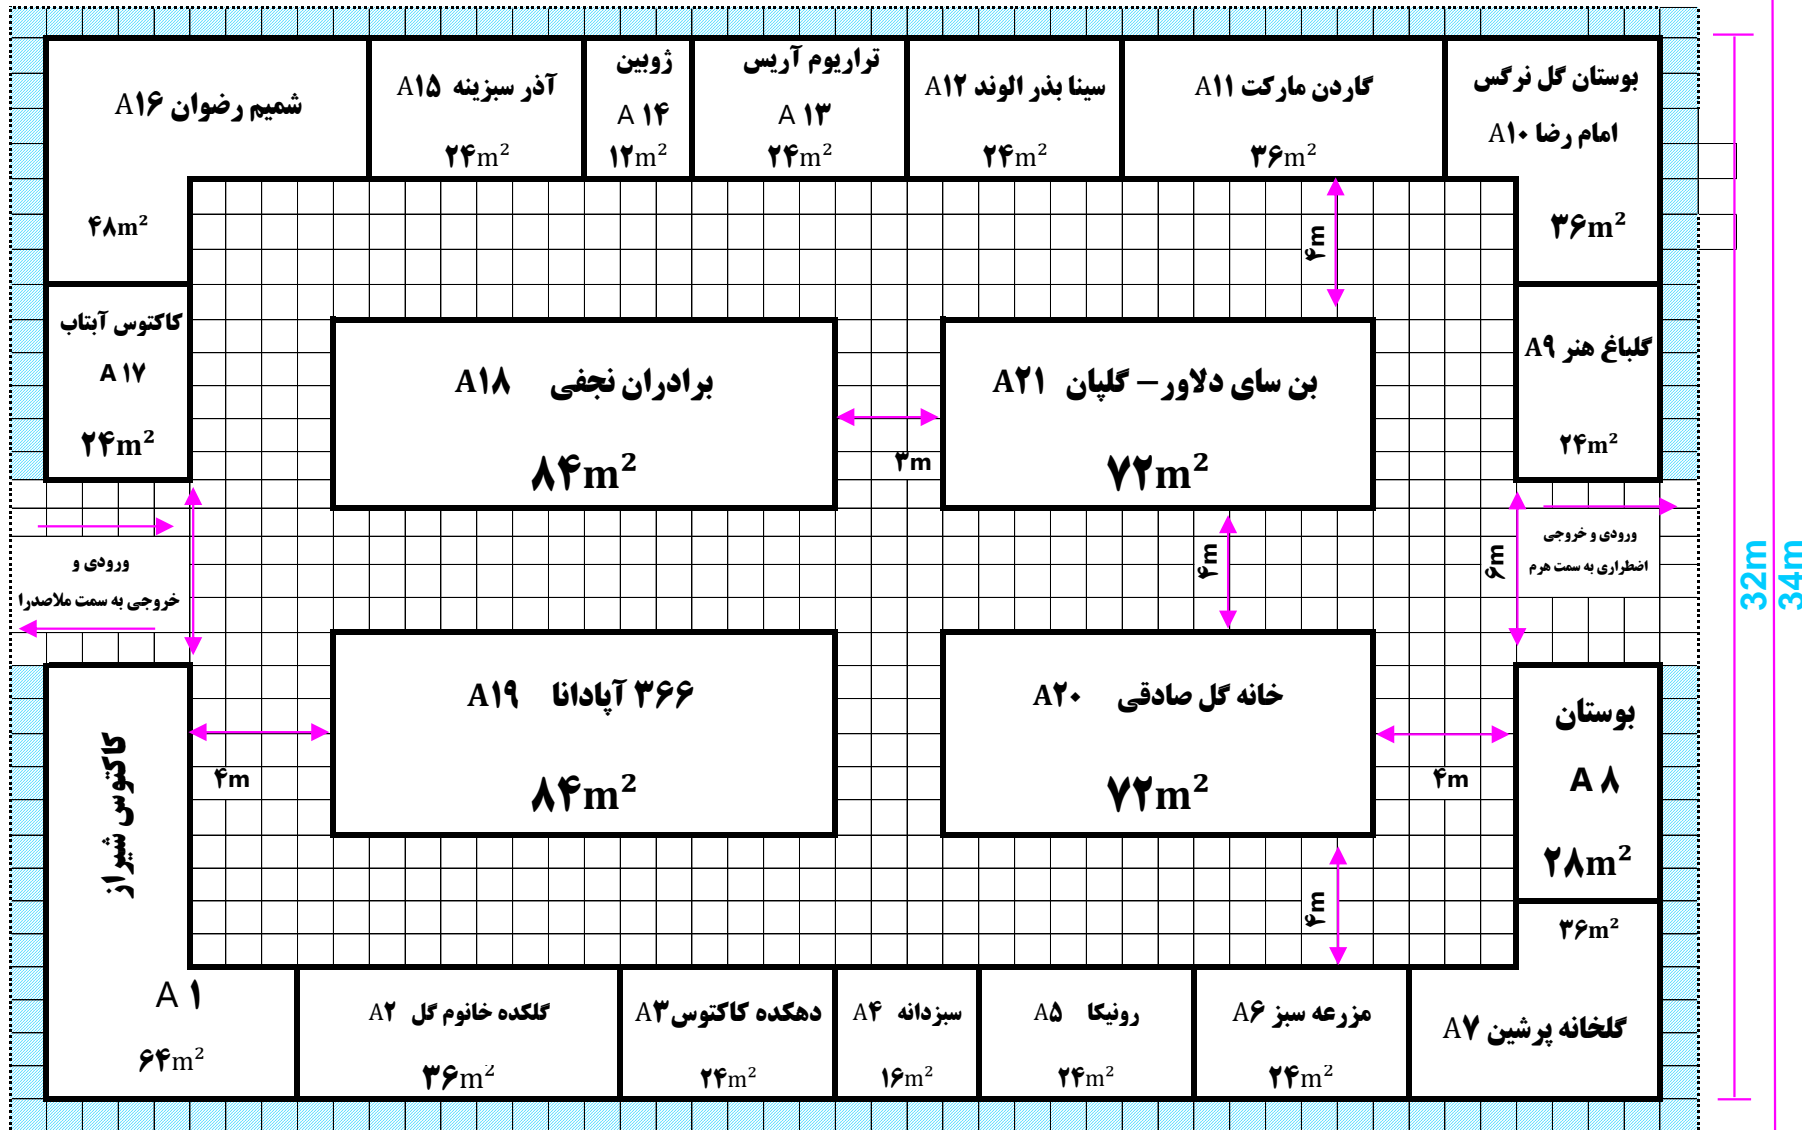

کروکی سالن سرو - نمایشگاه بین المللی فارس

47m
45m

قسمت هاشور، خورده فاصله دیوار سالن تا پانل ها ۱ متر