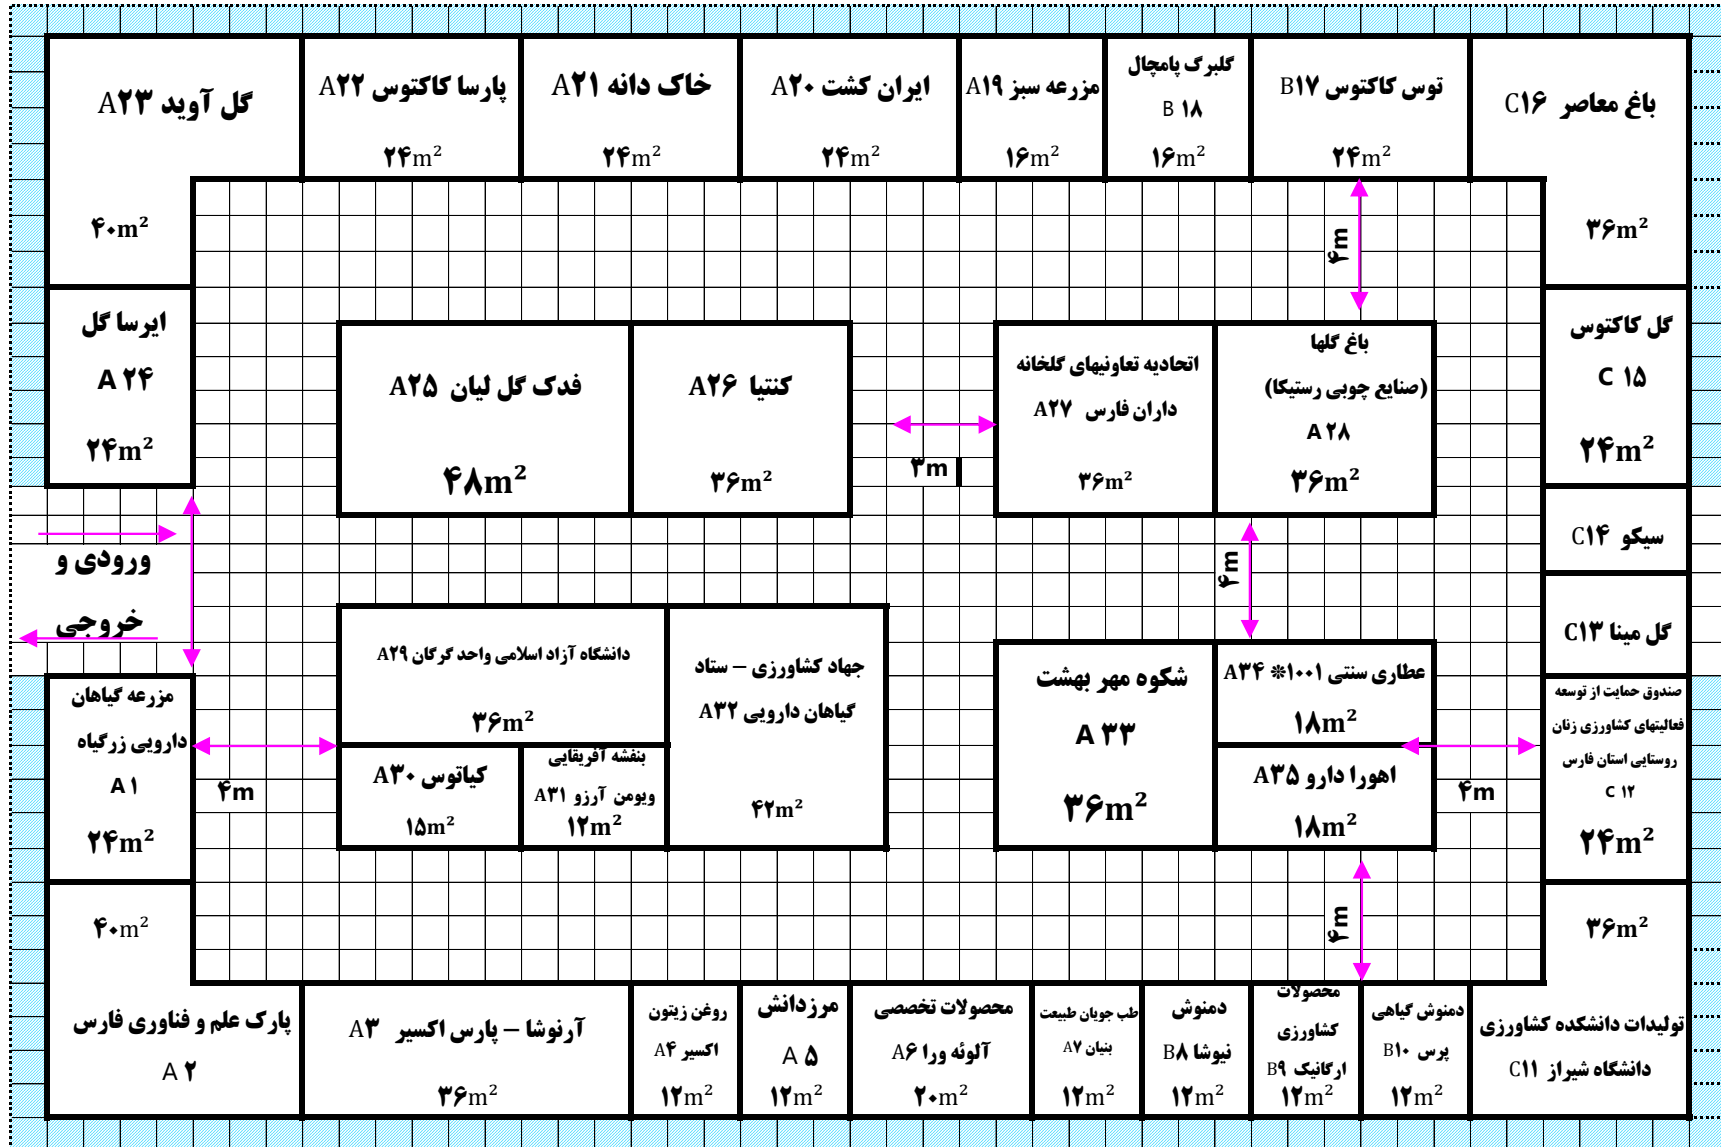

کروکی سالن نرگس - نمایشگاه بین المللی فارس

47m
45m

32m
34m